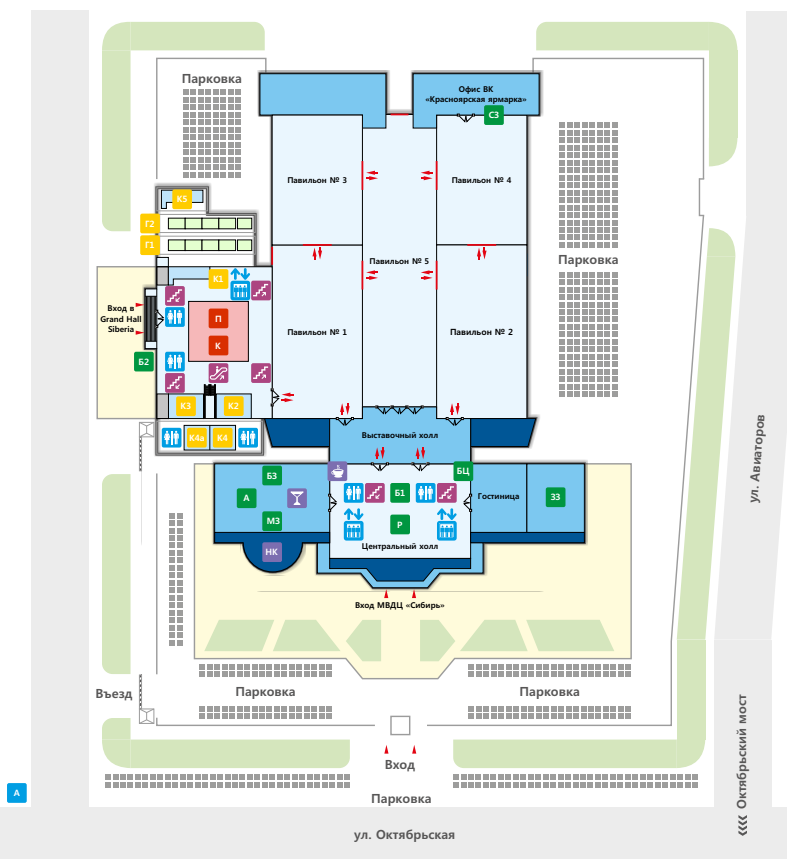

План МВДЦ «Сибирь» и Grand Hall Siberia

Условные обозначения